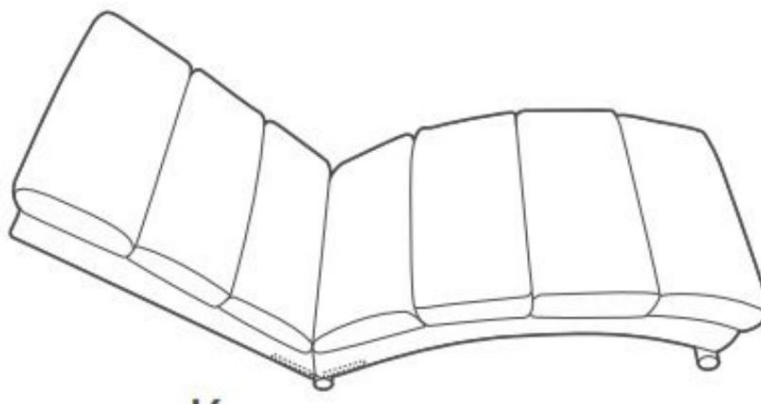

FOTEL RELAKSACYJNY CZARNY

JG74257

Instrukcja użytkowania

SZANOWNY KLIENCIE,

Dziękujemy za wybranie naszego produktu. Aby uniknąć uszkodzeń spowodowanych niewłaściwym użytkowaniem, przed montażem lub użyciem produktu należy uważnie przeczytać niniejszą instrukcję. Należy zwrócić uwagę na instrukcje bezpieczeństwa. Jeśli produkt jest przekazywany osobie trzeciej, musi ona również otrzymać niniejszą instrukcję. Jeżeli stwierdzisz uszkodzenie jakiegokolwiek części produktu, nie kontynuuj montażu i zgłoś wadę produktu sprzedawcy. W przeciwnym wypadku produkt nie będzie objęty gwarancją.