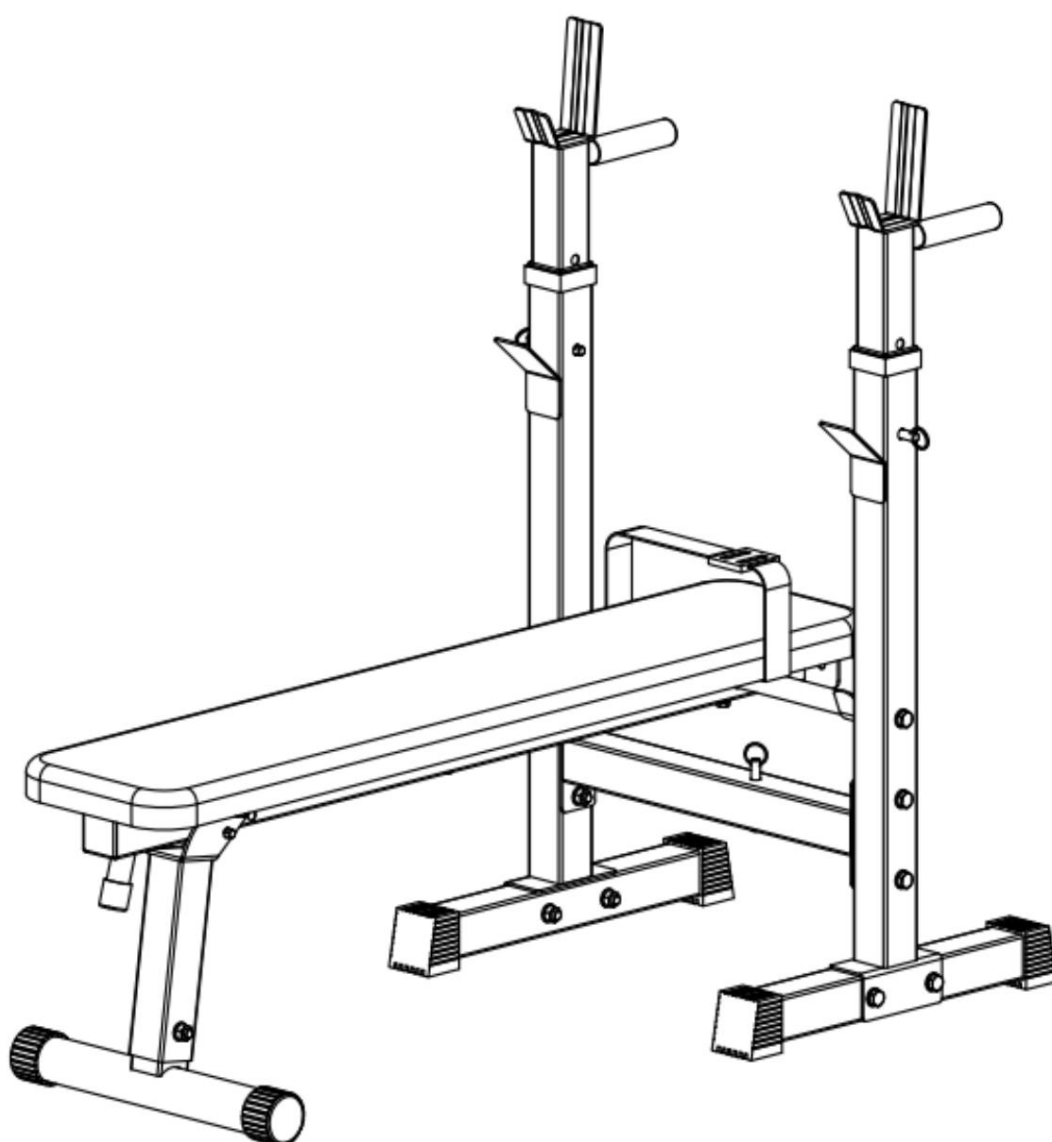

GORILLA SPORTS

Instrukcja montażu produktu - ławka do ćwiczeń

Podložka : (ϕ 10)

22x

Matka : (M10)

10x

Podložka : (ϕ 8)

3x

Šroub : (M10*75)

1x

Šroub : (M10*67)

10x

Šroub : (M8*50)

1x

Šroub : (M10*65)

1x

Šroub : (M8*65)

3x

Klíč

2x

Šroub : (ϕ 10*65)

4x