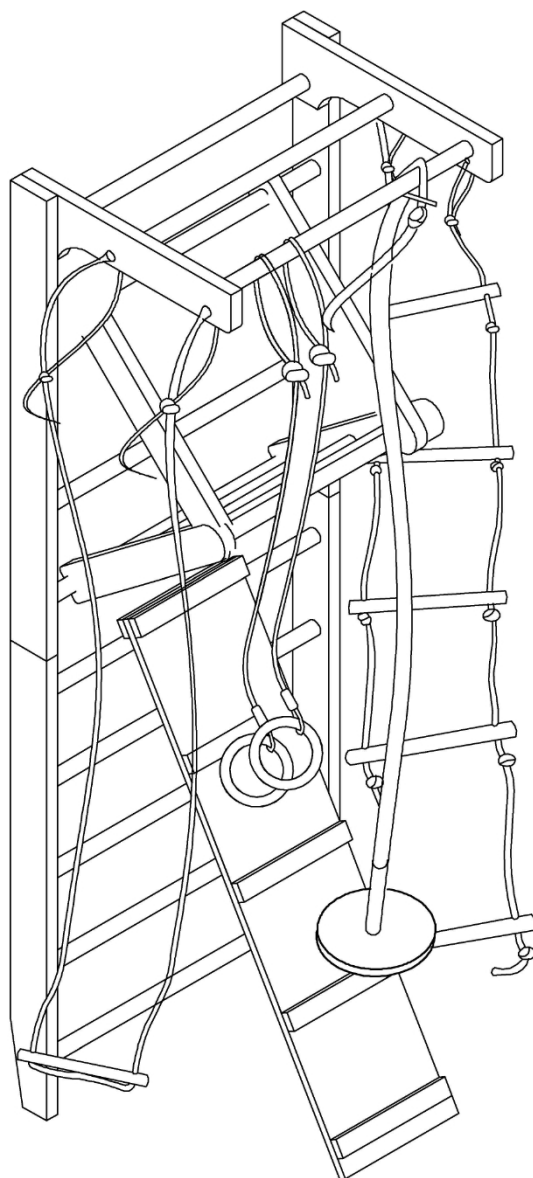

Physionics Drabinka z akcesoriami 80 x 220 x 60 cm, 100 kg

SPWD02

Oryginalna instrukcja obsługi

Szanowny kliencie,

Dziękujemy za wybranie naszego produktu. Prosimy o uważne przeczytanie niniejszej instrukcji przed montażem lub użyciem produktu, aby uniknąć uszkodzeń spowodowanych niewłaściwym użytkowaniem. Należy zwrócić szczególną uwagę na instrukcje dotyczące bezpieczeństwa. W przypadku przekazania produktu osobom trzecim, niniejsza instrukcja musi zostać przekazana wraz z produktem.