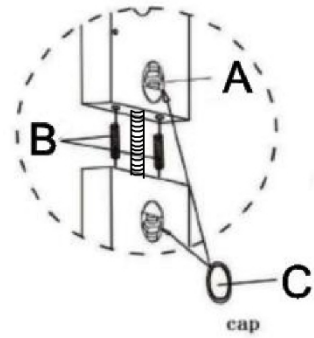

Instrukcja Montażu

A		2
B		4
C		4
P		2