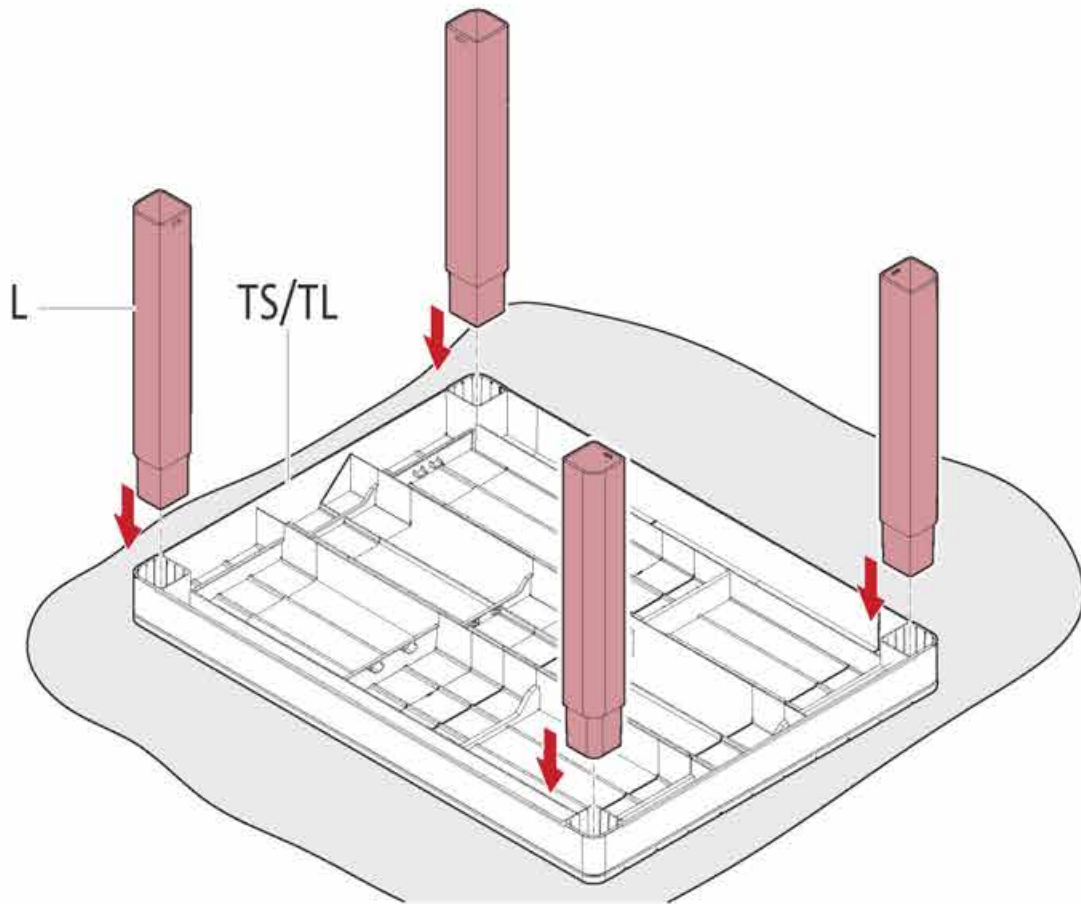

"CHICAGO TABLES" V0.1 / 576071 / 442178 - 442176

ALLIBERT 

Ericssonstraat 171 5121 MK Rijen | The Netherlands | WWW.ALLIBERT-OUTDOOR.COM

NEN 581		
✓	✓	✗

1

2