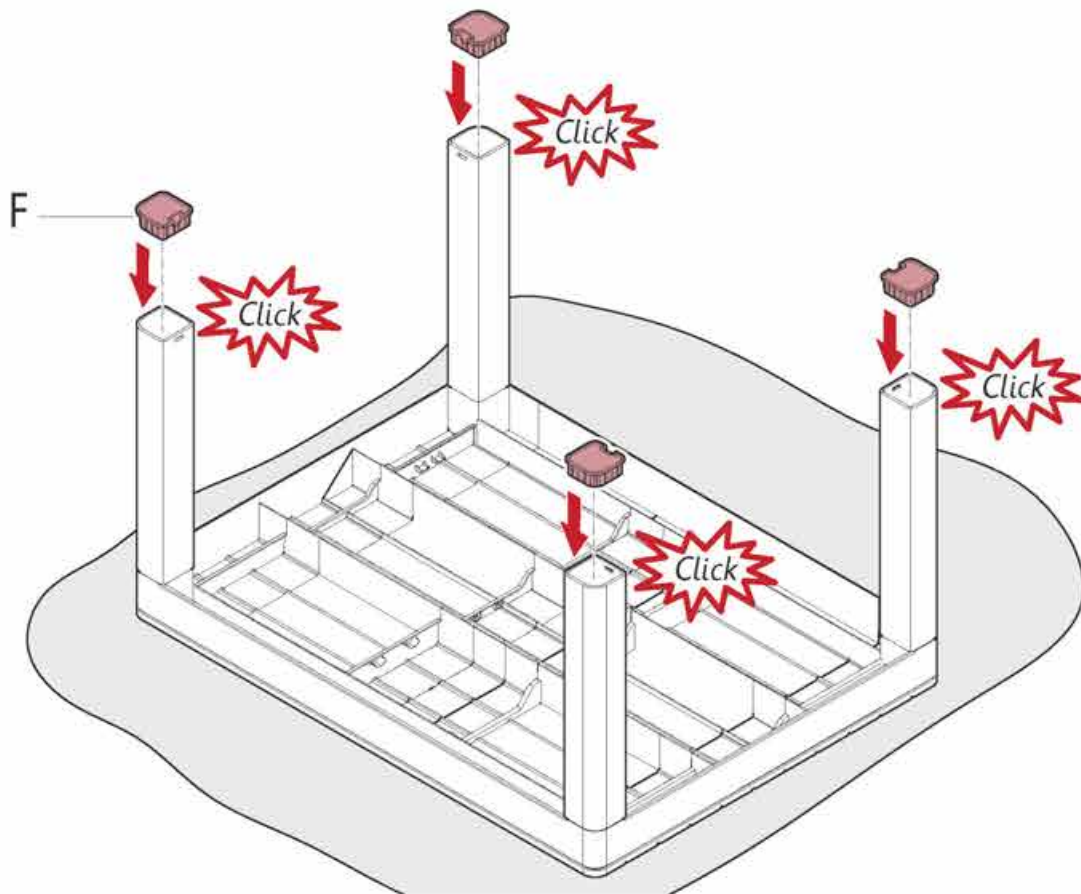

"CHICAGO TABLES" V0.1 / 576071 / 442178 - 442176

ALLIBERT 

Ericssonstraat 171 5121 MK Rijen | The Netherlands | WWW.ALLIBERT-OUTDOOR.COM

NEN 581		
✓	✓	✗

1

2